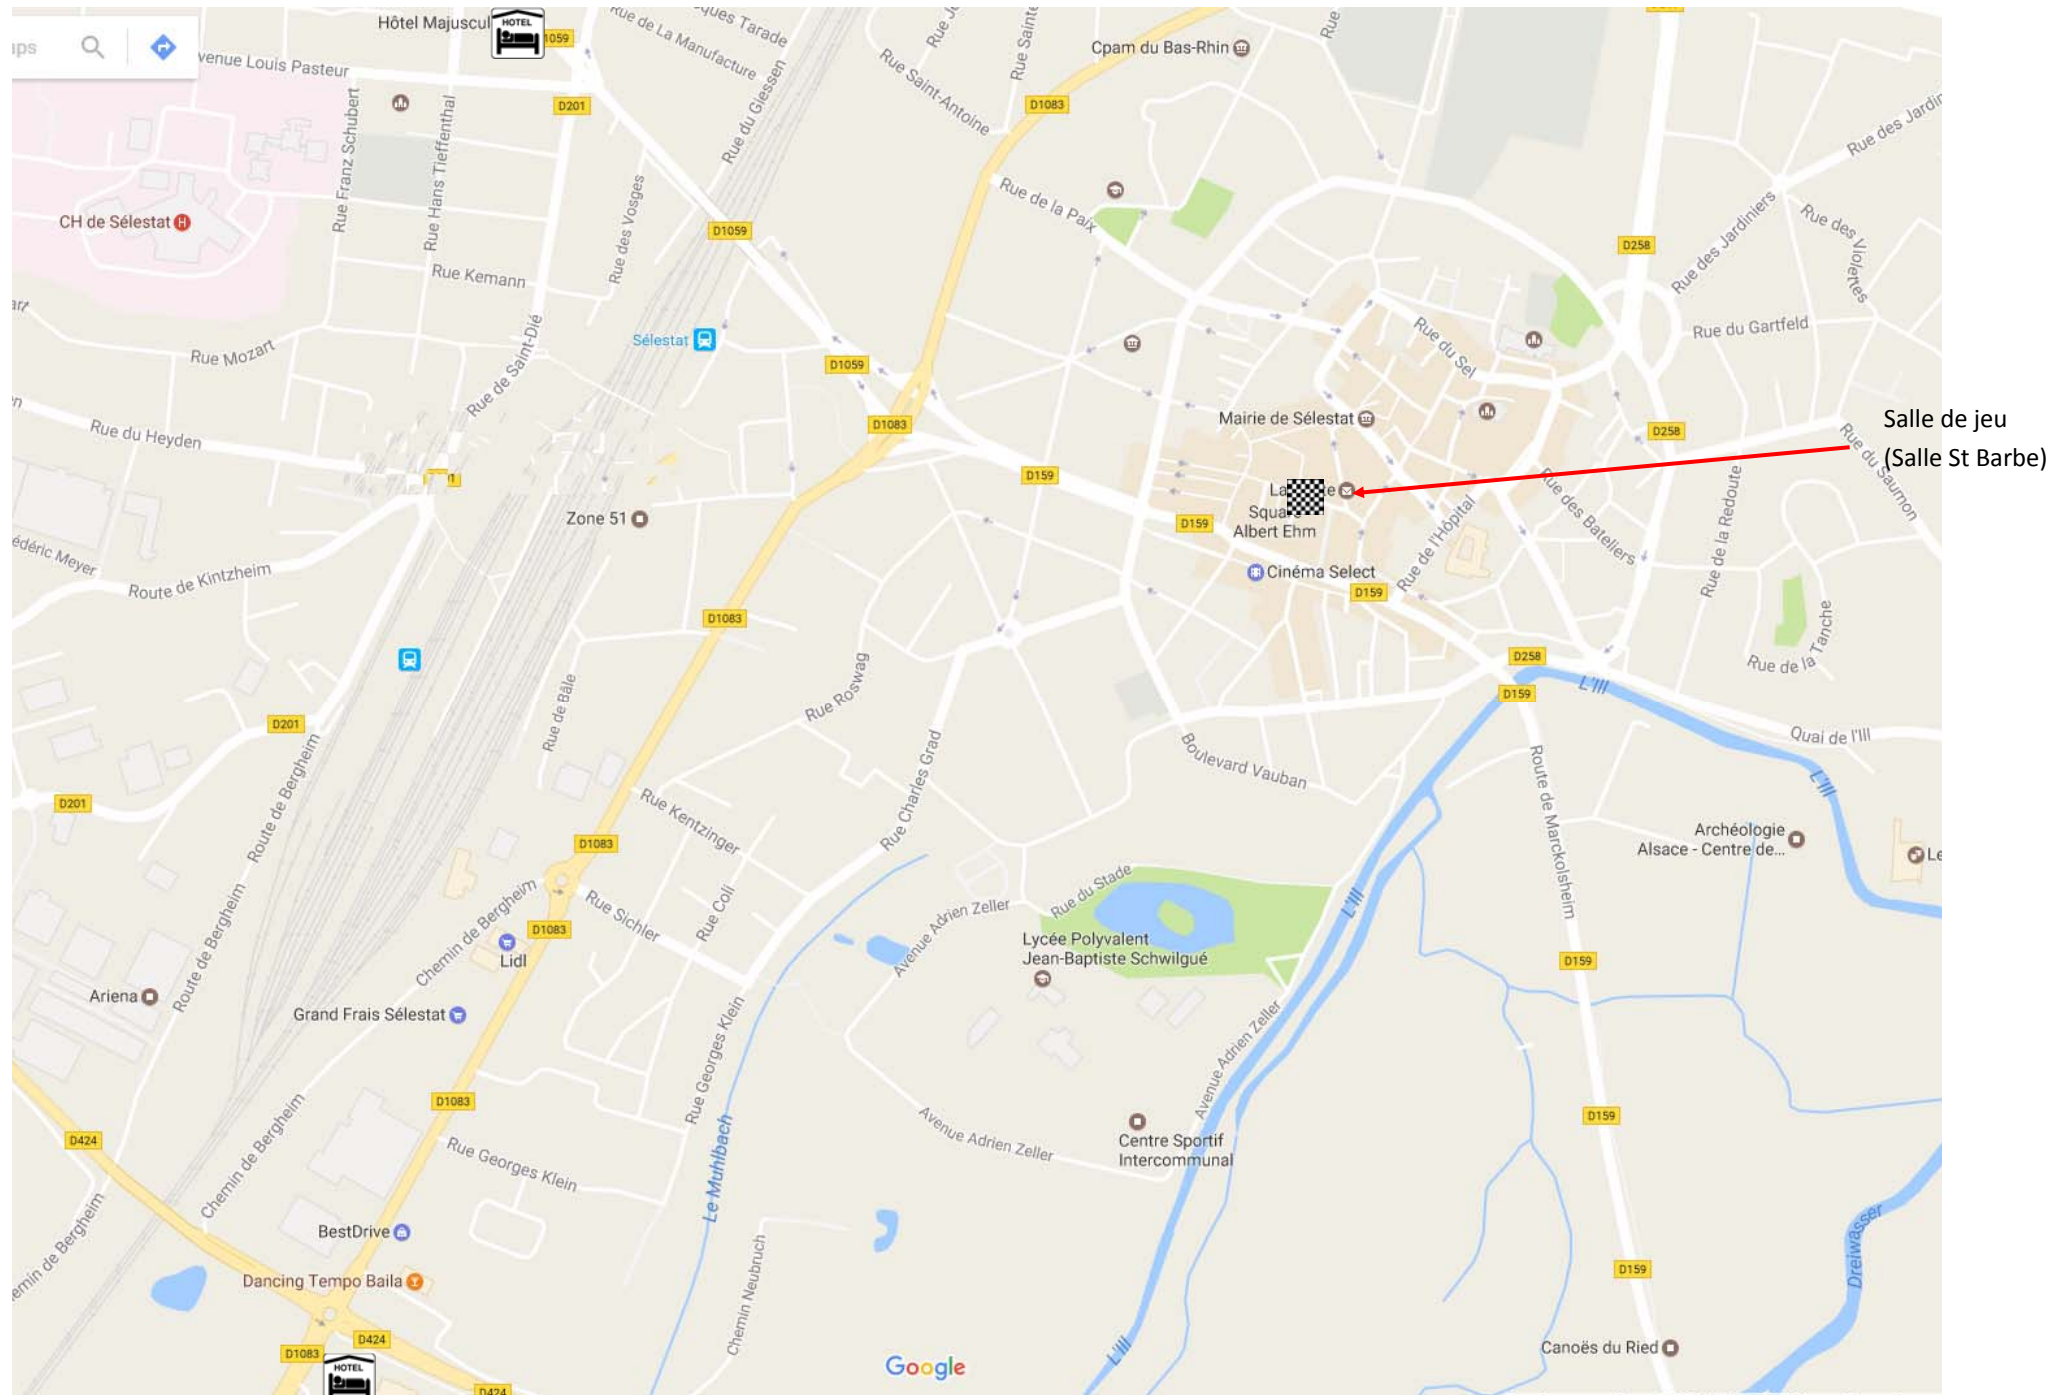

Hôtel Restaurant Vaillant
7 rue Ignace Spies, 5min)

Salle de jeu
(Salle St Barbe)

Auberge des Alliés
39 rue Chevaliers (5min)

Hôtel Majuscule hôtel 2 étoiles

9 Route De Sainte-Marie-Aux-Mines (20min)

Salle de jeu
(Salle St Barbe)

Ibis budget

103, route de Colmar , (25min)

1 Auberge des Alliés

2 Hôtel de L'Ilwald

3 Hôtel Restaurant Vaillant

4 Les Prés d'Ondine

5 Hôtel Sélestat

6 Le Domaine des Remparts

7 Abbaye La Pommeraie

8 Hôtel Auberge à l'Ilwald

9 Hôtel Ibis Budget Sélestat

10 Hôtel Majuscule